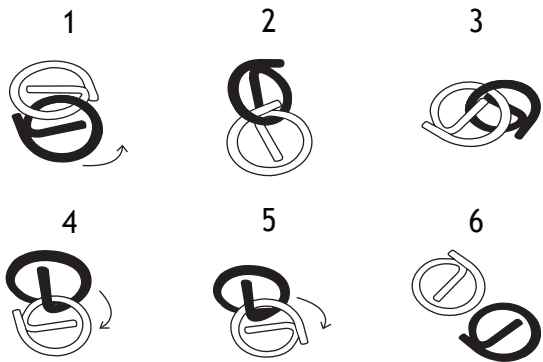

# Getta Grip™ • Solutions

Item # 20022  
Clasp • Fermeoir

Item # 20023  
Friction • Friction

Item # 20024  
Traction • Traction

Item # 20025  
Mastery • Maîtrise

Item # 20026  
Chokehold • Étranglement

Item # 20027  
Rivet • Rivet

Item # 20028  
Taunt • Provocation

Item # 20029  
Seizure • Crise